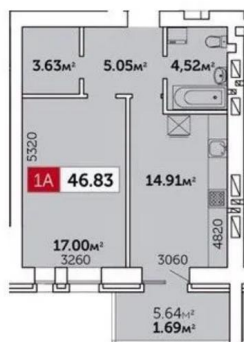

Новобудова ID 5931

Житловий комплекс: Гвардійське

Адреса: Захисників України 8(А)

Забудовник: ---

Старт продажу:

Експлуатація будинку: 01-03-2025

Ціна за м² 100%

30500 грн

Ціна на 100%

1433500 грн

Область:	Житомирська	Тип об'єкту:	Новобудова	Тип стін:	Цегла
Місто:	Житомир	Стан:	Після будівельників	Тип опалення:	Автономне
Район:	Житомир	Поверх:	9 3 11	Вид з вікна:	---
Мікрорайон:	Малікова	Кімнати:	1	Клас житла:	---
Адреса:	---	Тип кімнати:	---		
Секція:	1	Ділянка:	47		
Каналізаційна труба:	---				
№	---				

Розтермінування

Розтермінування	Початковий внесок	Подорожчання	Розтермінування	Щомісячний платіж
15 Місяців	--- грн	30 %	--- грн /м²	--- грн

Контакти

Київська 40А

0672308877

Відділ продажу новобудов

Коментар

Житловий комплекс «Гвардійське» споруджується забудовником «Макроекобуд» у Богунському районі міста Житомир. 11-поверховий будинок з чотирьох секцій належить до новобудов комфорт класу і вирізняється індивідуальним архітектурним проектом.