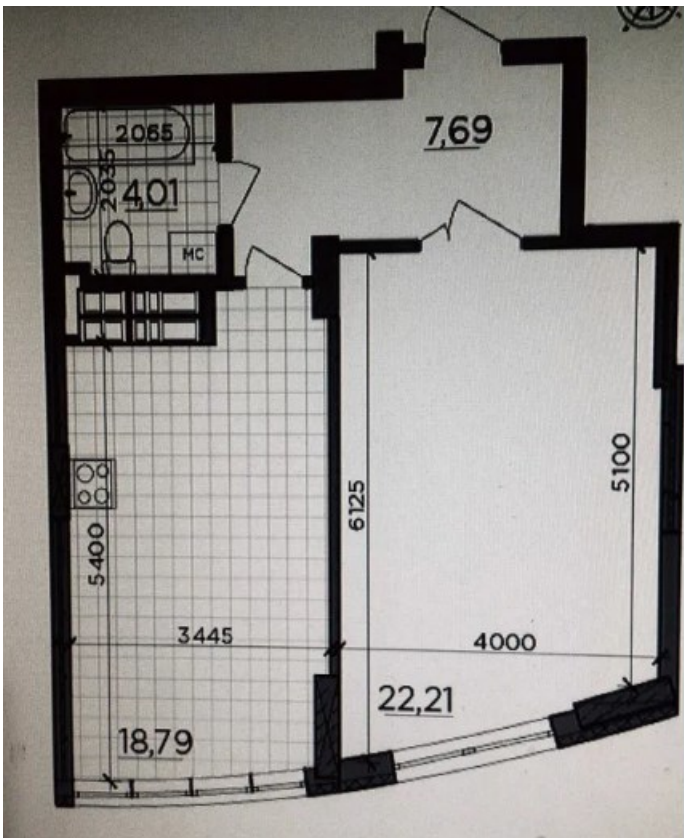

Новобудова ID 3512

Житловий комплекс: Вернісаж

Адреса: ---

Забудовник: ---

Ціна за м ² 100%	Ціна на 100%
--- \$	--- \$

Область:	Житомирська
Місто:	Житомир
Район:	Житомир
Мікрорайон:	Міськмолзавод
Адреса:	---
Секція:	4
Каналізаційна труба:	---
№	---

Тип об'єкту:	Новобудова
Стан:	Після будівельників
Поверх:	10 з 14
Кімнати:	1
Тип кімнати:	---
Ділянка:	53

Тип стін:	Піноблок
Тип опалення:	Централізоване
Вид з вікна:	---
Клас житла:	---

Коментар

комісіяв ціні ЗВВ