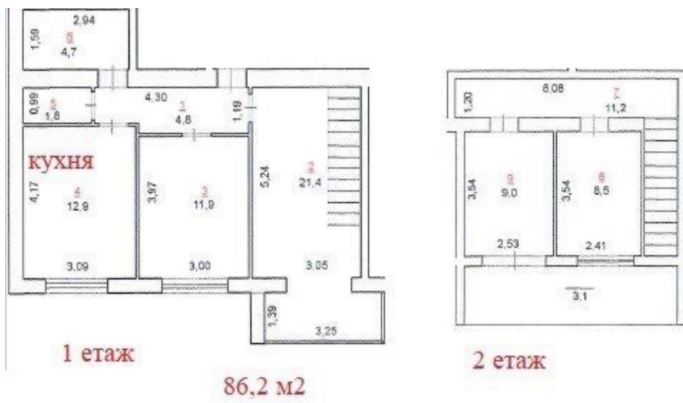

Новобудова ID 3792

Житловий комплекс: Мрія на Покровській

Адреса: ---

Забудовник: ---

Ціна за м² 100%

--- \$

Ціна на 100%

--- \$

Область:	Житомирська	Тип об'єкту:	Новобудова	Тип стін:	Цегла
Місто:	Житомир	Стан:	Після будівельників	Тип опалення:	---
Район:	Житомир	Поверх:	10 з 10	Вид з вікна:	---
Мікрорайон:	Міськмолзавод	Кімнати:	4	Клас житла:	---
Адреса:	Рихліка	Тип кімнати:	Дворівнева		
Секція:	7	Ділянка:	86		
Каналізаційна труба:	---				
№	---				