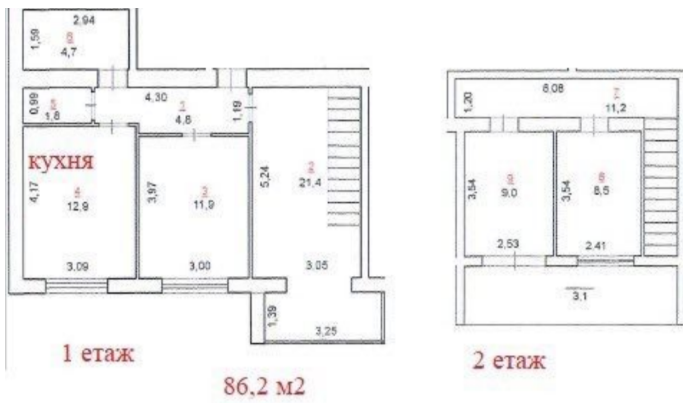

Новобудова ID 3792

Житловий комплекс: Мрія на Покровській

Адреса: ---

Забудовник: ---

Ціна за м² 100%

--- \$

Ціна на 100%

--- \$

Область:	Житомирська	Тип об'єкту:	Новобудова	Тип стін:	Цегла
Місто:	Житомир	Стан:	Після будівельників	Тип опалення:	Автономне
Район:	Житомир	Поверх:	10 3 10	Вид з вікна:	---
Мікрорайон:	Міськмолзавод	Кімнати:	4	Клас житла:	---
Адреса:	Рихліка	Тип кімнати:	Дворівнева		
Секція:	7	Ділянка:	86		
Каналізаційна труба:	---				
№	---				