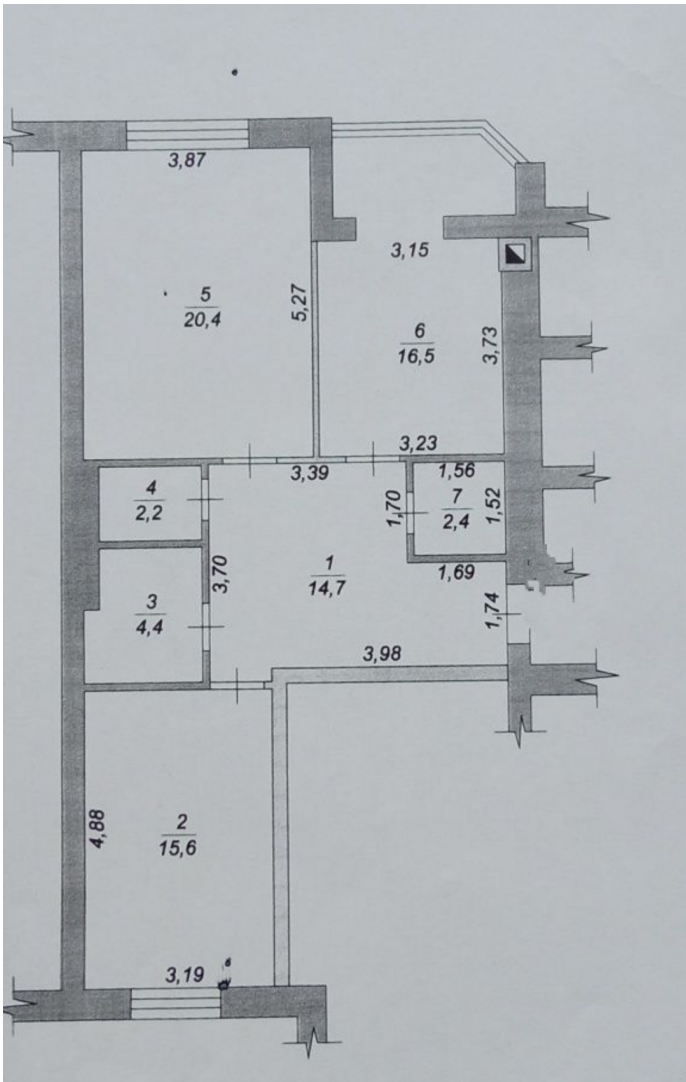

Новобудова ID 3806

Житловий комплекс: Домашній

Адреса: ---

Забудовник: ---

Ціна за м² 100%

--- \$

Ціна на 100%

--- \$

Область:	Житомирська
Місто:	Житомир
Район:	Житомир
Мікрорайон:	Міськмолзавод
Адреса:	Рихліка
Секція:	7
Каналізаційна труба:	---
№	---

Тип об'єкту:	Новобудова
Стан:	Після будівельників
Поверх:	3 з 10
Кімнати:	2
Тип кімнати:	Окремі
Ділянка:	76