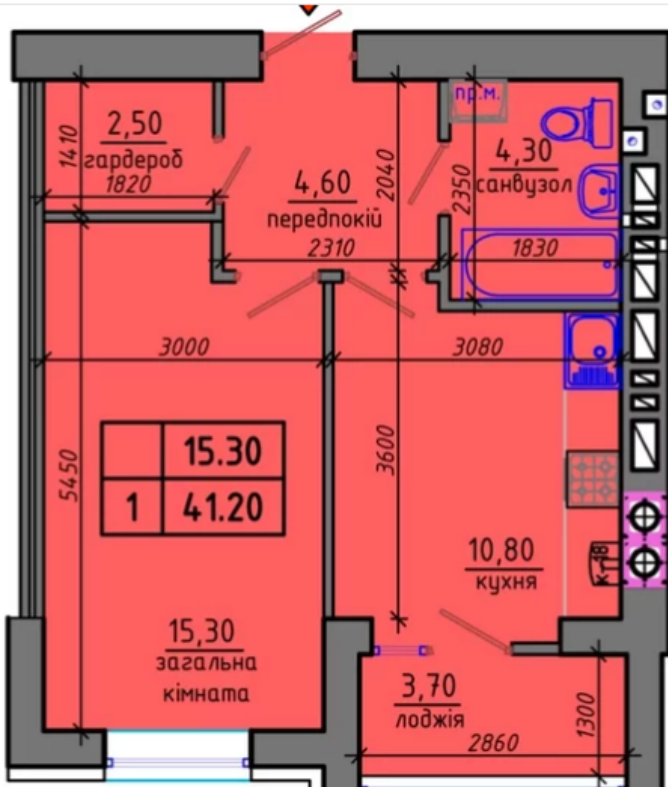

Новобудова ID 3827

Житловий комплекс: Глорія

Адреса: ---

Забудовник: ---

Ціна за м² 100%

--- \$

Ціна на 100%

--- \$

Область:	Житомирська
Місто:	Житомир
Район:	Житомир
Мікрорайон:	Малікова
Адреса:	Червоний
Секція:	---
Каналізаційна труба:	---
№	---

Тип об'єкту:	Новобудова
Стан:	Після будівельників
Поверх:	3 3 10
Кімнати:	1
Тип кімнати:	---
Ділянка:	41