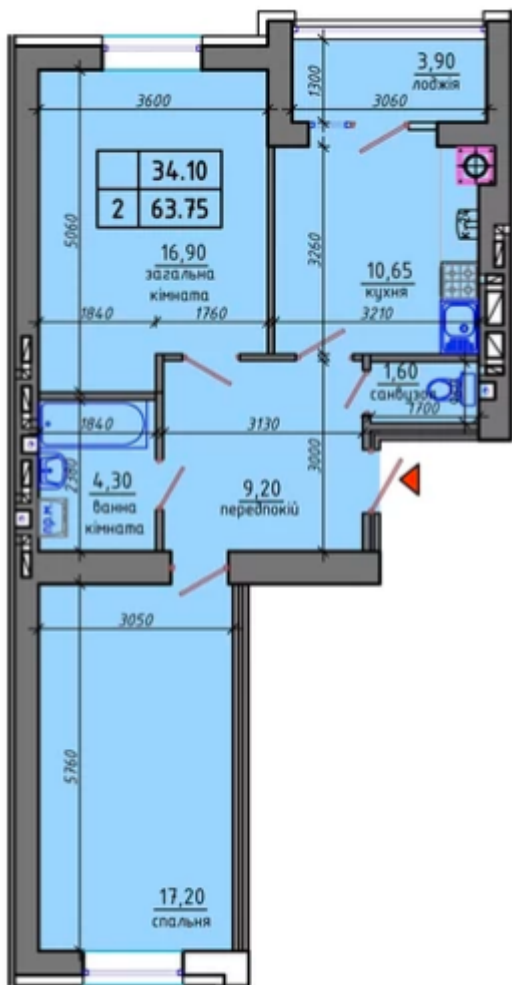

Новобудова ID 3828

Житловий комплекс: Глорія

Адреса: ---

Забудовник: ---

Ціна за м² 100%

--- \$

Ціна на 100%

--- \$

Область:	Житомирська
Місто:	Житомир
Район:	Житомир
Мікрорайон:	Малікова
Адреса:	Червоний
Секція:	---
Каналізаційна труба:	---
№	---

Тип об'єкту:	Новобудова
Стан:	Після будівельників
Поверх:	3 з 10
Кімнати:	2
Тип кімнати:	Окремі
Ділянка:	64

Тип стін:	Цегла
Тип опалення:	Автономне
Вид з вікна:	---
Клас житла:	---

Коментар
