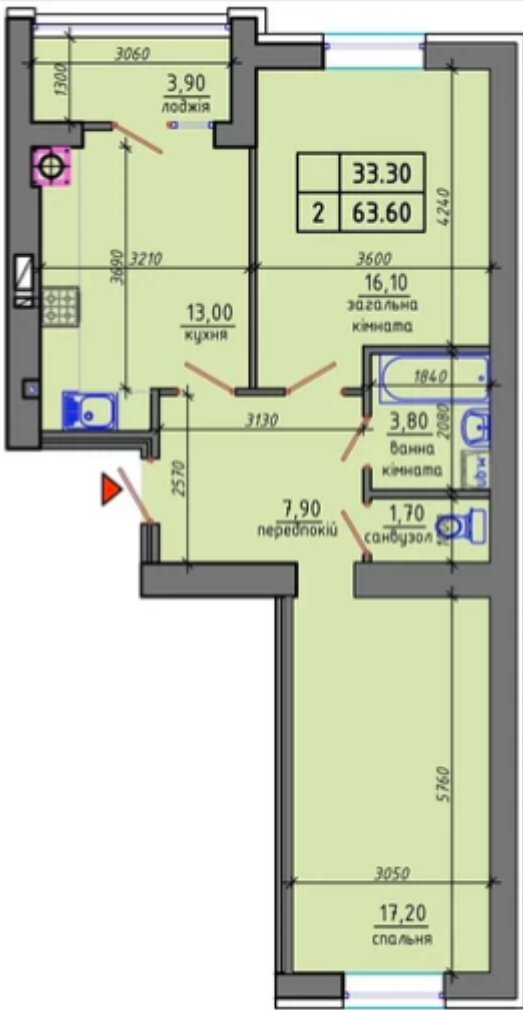

Новобудова ID 3829

Житловий комплекс: Глорія

Адреса: ---

Забудовник: ---

Ціна за м<sup>2</sup> 100%

--- \$

Ціна на 100%

--- \$

Область:	Житомирська
Місто:	Житомир
Район:	Житомир
Мікрорайон:	Малікова
Адреса:	Червоний
Секція:	---
Каналізаційна труба:	---
№	---

Тип об'єкту:	Новобудова
Стан:	Після будівельників
Поверх:	3 3 10
Кімнати:	2
Тип кімнати:	---
Ділянка:	64