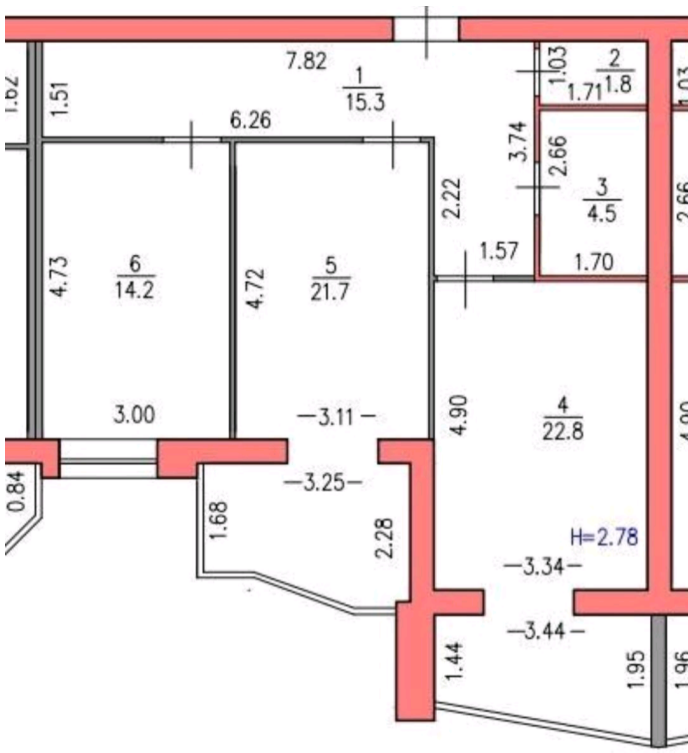

Новобудова ID 4129

Житловий комплекс: Преміум парк

Адреса: ---

Забудовник: ---

Ціна за м² 100%

--- $

Ціна на 100%

--- $

Область:	Житомирська
Місто:	Житомир
Район:	Житомир
Мікрорайон:	Центр
Адреса:	Синельниківська
Секція:	2
Каналізаційна труба:	---
№	---

Тип об'єкту:	Новобудова
Стан:	Після будівельників
Поверх:	7 з 12
Кімнати:	2
Тип кімнати:	Вільне планування
Ділянка:	80

Тип стін:	Цегла
Тип опалення:	Автономне
Вид з вікна:	---
Клас житла:	---

Коментар

Комірка 5,5 м² Житловий 6 поверх, фактичний 7 на екс не хоче, на руки 88000, наші 2% в ціні 1800$ переуступка 50/50, без торгу, але якщо буде конкретна людина готовий розглянути торг Квартира 41 Після 4.01 модна буде зробити фото, попередньо зізвонитися узгодити час. Можлива оплата криптовалюбою Гараж в секції, 3.5x5.0, Висота 4м. - Ціна 40 000$