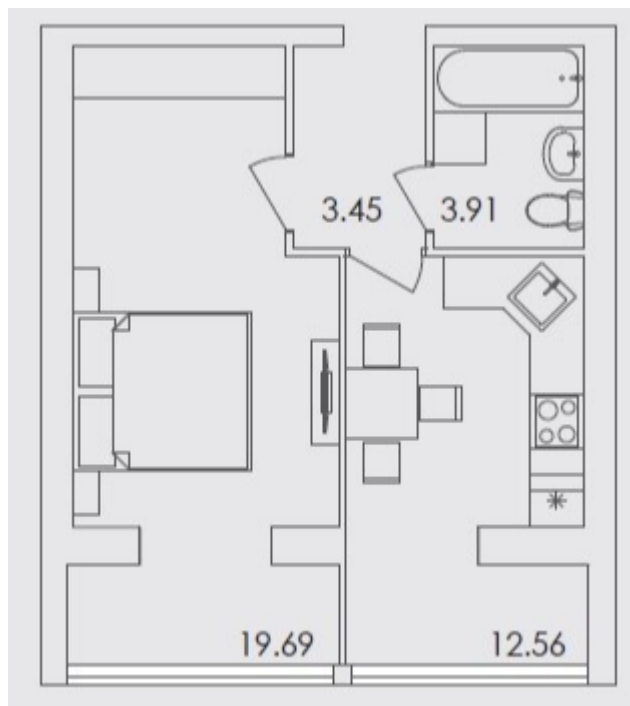

Новобудова ID 4223

Житловий комплекс: Грін Віладж

Адреса: ---

Забудовник: ---

Ціна за м² 100%

--- $

Ціна на 100%

--- $

Область:	Житомирська
Місто:	Житомир
Район:	Житомир
Мікрорайон:	Музикалка
Адреса:	---
Секція:	---
Каналізаційна труба:	---
№	---

Тип об'єкту:	Новобудова
Стан:	Після будівельників
Поверх:	2 3 4
Кімнати:	1
Тип кімнати:	---
Ділянка:	39

Тип стін:	Цегла
Тип опалення:	Автономне
Вид з вікна:	---
Клас житла:	---

Коментар

Переуступку може взяти на себе 12.02. 19500 на олх +800наші=20300. територіально Київ