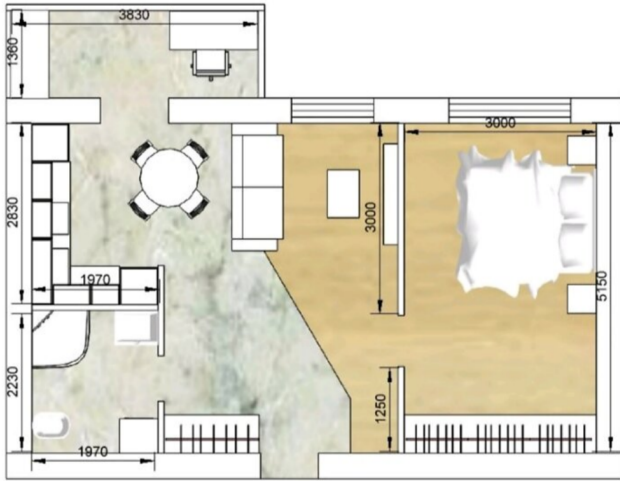

Новобудова ID 4648

Житловий комплекс: Капучіно

Адреса: ---

Забудовник: ---

Ціна за м² 100%

--- \$

Ціна на 100%

--- \$

Область:	Житомирська
Місто:	Житомир
Район:	Житомир
Мікрорайон:	Крошня
Адреса:	Покровська
Секція:	---
Каналізаційна труба:	---
№	---

Тип об'єкту:	Новобудова
Стан:	Під чистове оздоблення
Поверх:	9 3 12
Кімнати:	1
Тип кімнати:	Окремі
Ділянка:	52