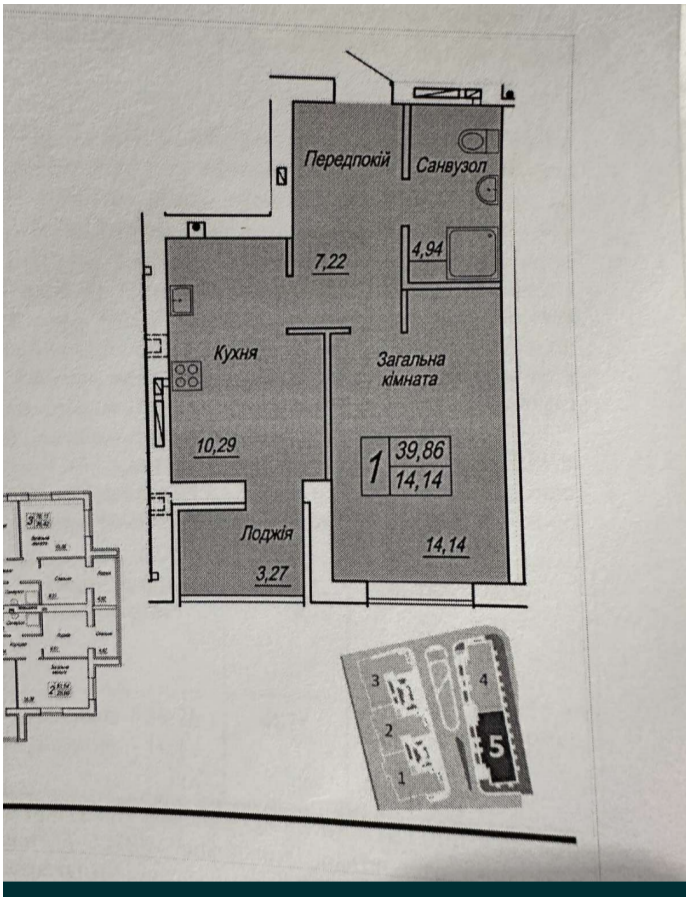

Новобудова ID 6791

Житловий комплекс: Домашній 2

Адреса: ---

Забудовник: ---

Ціна за м² 100%

--- \$

Ціна на 100%

--- \$

Область:	Житомирська
Місто:	Житомир
Район:	Житомир
Мікрорайон:	Міськмолзавод
Адреса:	Рихліка
Секція:	5
Каналізаційна труба:	---
№	---

Тип об'єкту:	Новобудова
Стан:	Після будівельників
Поверх:	7 з 11
Кімнати:	1
Тип кімнати:	Окремі
Ділянка:	41