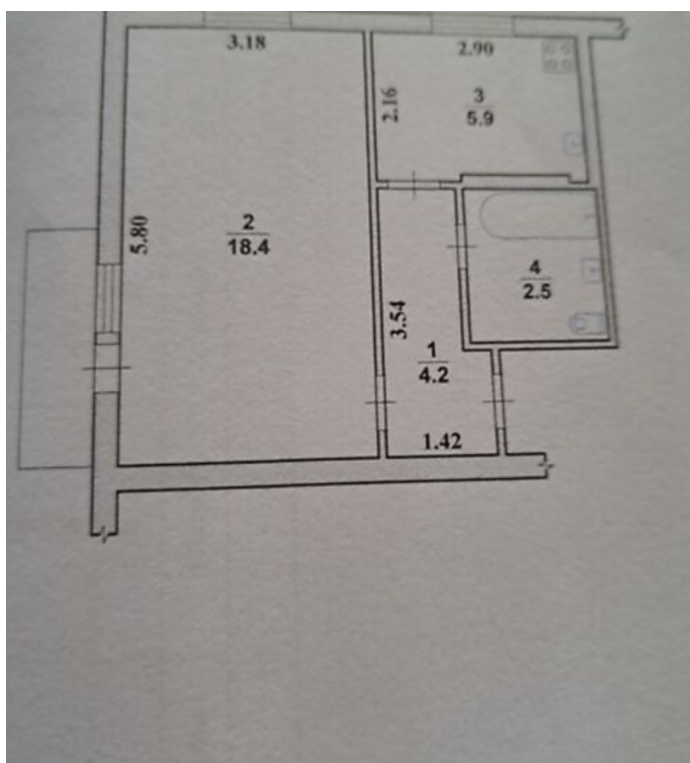

Квартира вторинне житло ID 6797

Житловий комплекс: ---

Адреса: ---

Забудовник: ---

Ціна за м² 100%

--- \$

Ціна на 100%

--- \$

Область:	Житомирська
Місто:	Житомир
Район:	Житомир
Мікрорайон:	Панчішна фабрика
Адреса:	Клосовського
Секція:	---
Каналізаційна труба:	---
№	---

Тип об'єкту:	Квартира вторинне житло
Стан:	Жилий стан
Поверх:	9 3 9
Кімнати:	1
Тип кімнати:	---
Ділянка:	32