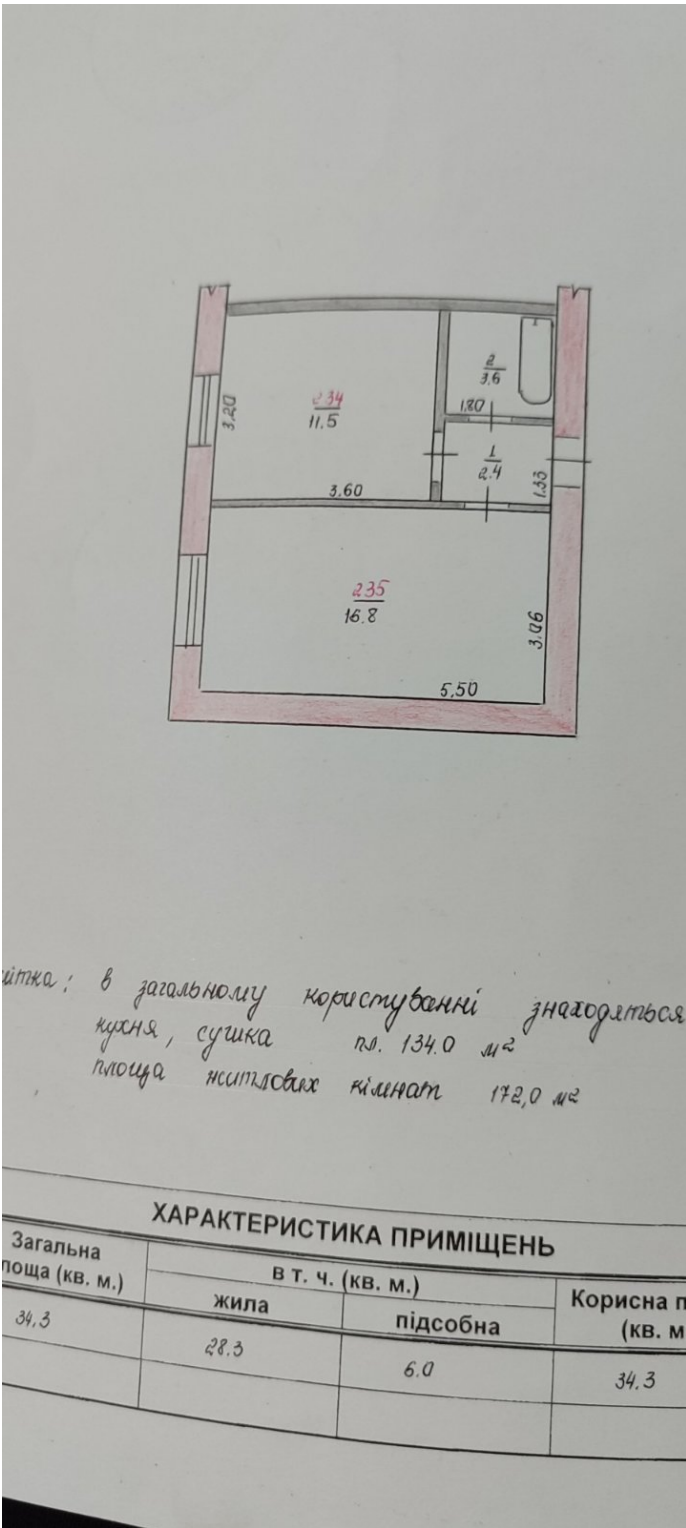

Кімната ID 7256

Житловий комплекс: ---

Адреса: ---

Забудовник: ---

ХАРАКТЕРИСТИКА ПРИМІЩЕНЬ

Загальна площа (кв. м.)	в т. ч. (кв. м.)		Корисна п. (кв. м.)
	жила	підсобна	
34,3	28,3	6,0	34,3

Ціна за м<sup>2</sup> 100%

--- \$

Ціна на 100%

--- \$

<b>Область:</b>	Житомирська
<b>Місто:</b>	Житомир
<b>Район:</b>	Житомир
<b>Мікрорайон:</b>	Польова
<b>Адреса:</b>	Шевченка
<b>Секція:</b>	---
<b>Каналізаційна труба:</b>	---
<b>№</b>	---