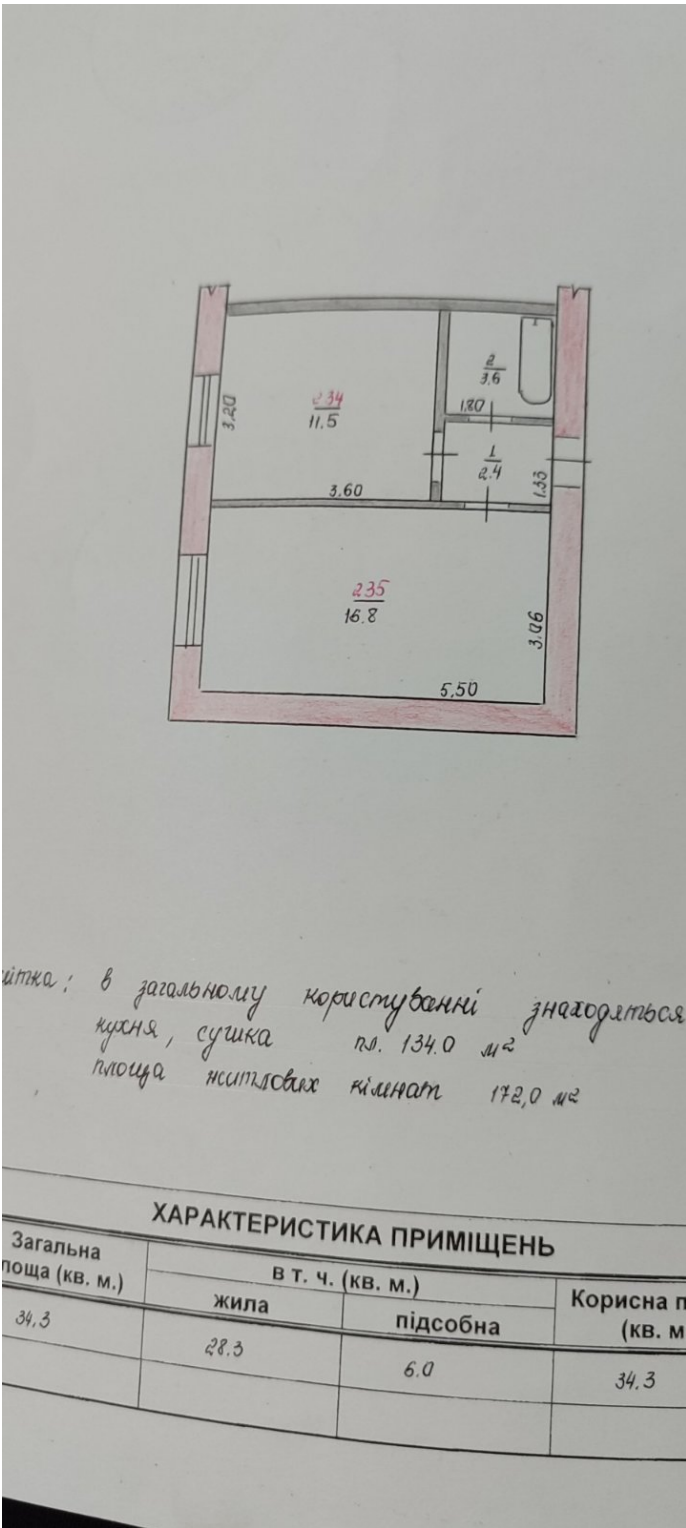

Кімната ID 7256

Житловий комплекс: ---

Адреса: ---

Забудовник: ---

ХАРАКТЕРИСТИКА ПРИМІЩЕНЬ

Загальна площа (кв. м.)	в т. ч. (кв. м.)		Корисна п (кв. м.)
	жила	підсобна	
34,3	28,3	6,0	34,3

Ціна за м² 100%

--- \$

Ціна на 100%

--- \$

Область:	Житомирська
Місто:	Житомир
Район:	Житомир
Мікрорайон:	Польова
Адреса:	Шевченка
Секція:	---
Каналізаційна труба:	---
№	---

Тип об'єкту:	Кімната
Стан:	Жилий стан
Поверх:	9 3 9
Кімнати:	2
Тип кімнати:	Окремі
Ділянка:	35