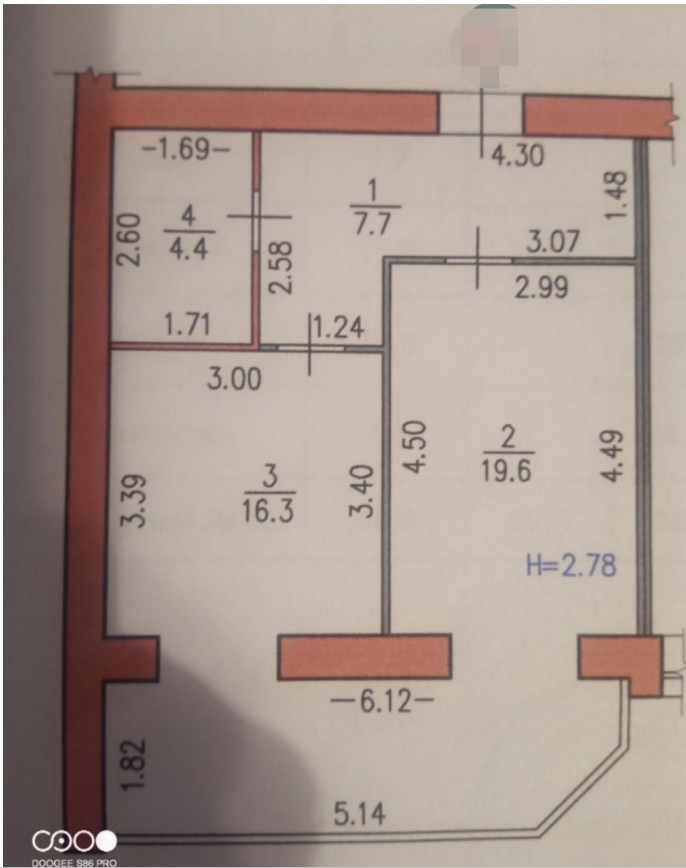

Новобудова ID 7314

Житловий комплекс: Преміум парк

Адреса: ---

Забудовник: ---

Ціна за м² 100%

--- $

Ціна на 100%

--- $

Область:	Житомирська
Місто:	Житомир
Район:	Житомир
Мікрорайон:	Центр
Адреса:	Синельниківська
Секція:	---
Каналізаційна труба:	---
№	---

Тип об'єкту:	Новобудова
Стан:	Під чистове оздоблення
Поверх:	2 3 12
Кімнати:	1
Тип кімнати:	Окремі
Ділянка:	48

Тип стін:	Цегла
Тип опалення:	Автономне
Вид з вікна:	---
Клас житла:	---

Коментар

Була в нас в базі, сказали що продана, а це знову з'явилася. Кв11 Вікна виходять на дитячий майданчик, та стадіон «Полісся».