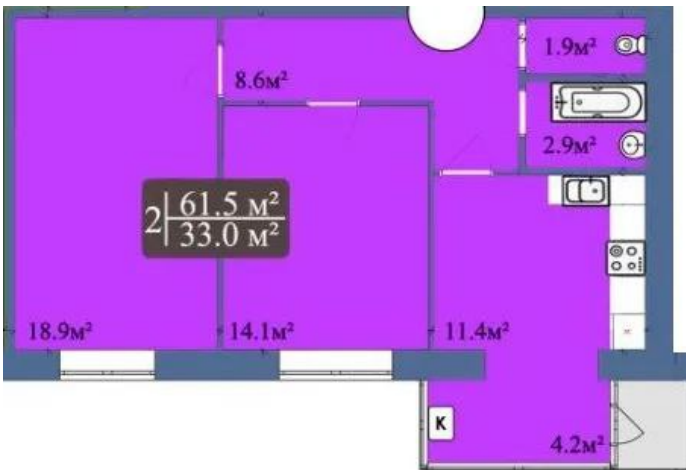

## Новобудова ID 7315

**Житловий комплекс:** Мрія на Покровській

**Адреса:** ---

**Забудовник:** ---

**Ціна за м² 100%**

--- \$

**Ціна на 100%**

--- \$