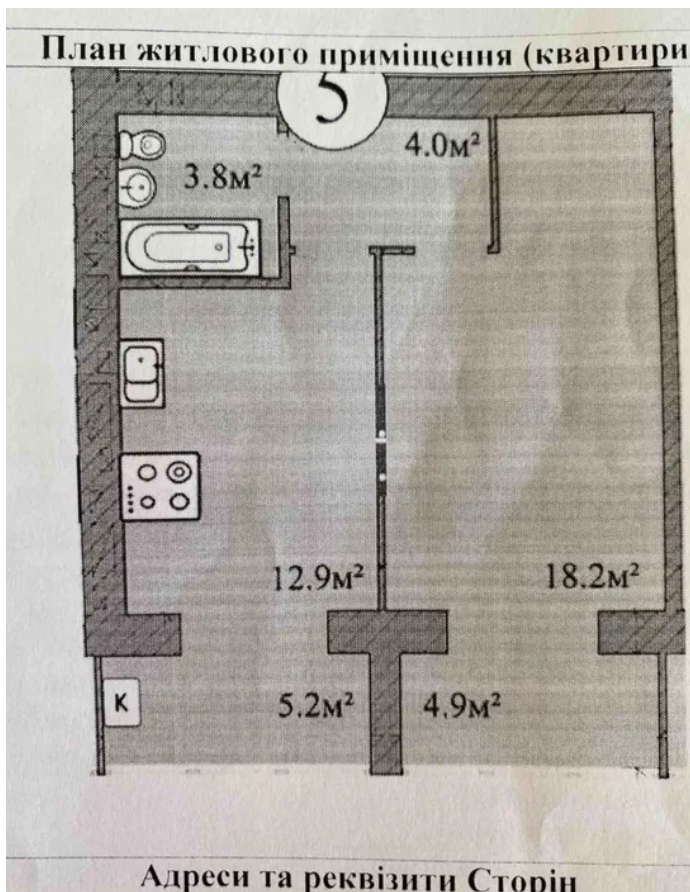

Новобудова ID 7343

Житловий комплекс: Мрія на Покровській

Адреса: ---

Забудовник: ---

Ціна за м ² 100%	Ціна на 100%
--- \$	--- \$

Область:	Житомирська
Місто:	Житомир
Район:	Житомир
Мікрорайон:	Міськмолзавод
Адреса:	Рихліка
Секція:	---
Каналізаційна труба:	---
№	---

Тип об'єкту:	Новобудова
Стан:	Після будівельників
Поверх:	10 з 10
Кімнати:	1
Тип кімнати:	Окремі
Ділянка:	49

Тип стін:	Цегла
Тип опалення:	Автономне
Вид з вікна:	---
Клас житла:	---

Коментар
