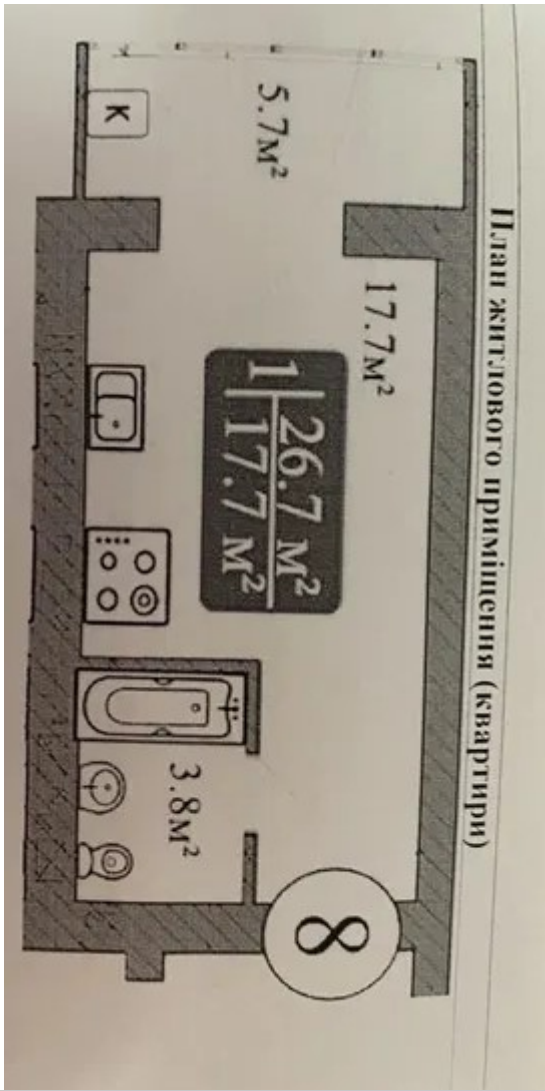

Новобудова ID 7373

Житловий комплекс: Мрія на Покровській

Адреса: ---

Забудовник: ---

Ціна за м² 100%

--- \$

Ціна на 100%

--- \$

Область:	Житомирська
Місто:	Житомир
Район:	Житомир
Мікрорайон:	Міськмолзавод
Адреса:	Рихліка
Секція:	8
Каналізаційна труба:	---
№	---

Тип об'єкту:	Новобудова
Стан:	Після будівельників
Поверх:	10 з 10
Кімнати:	1
Тип кімнати:	Смарт
Ділянка:	28