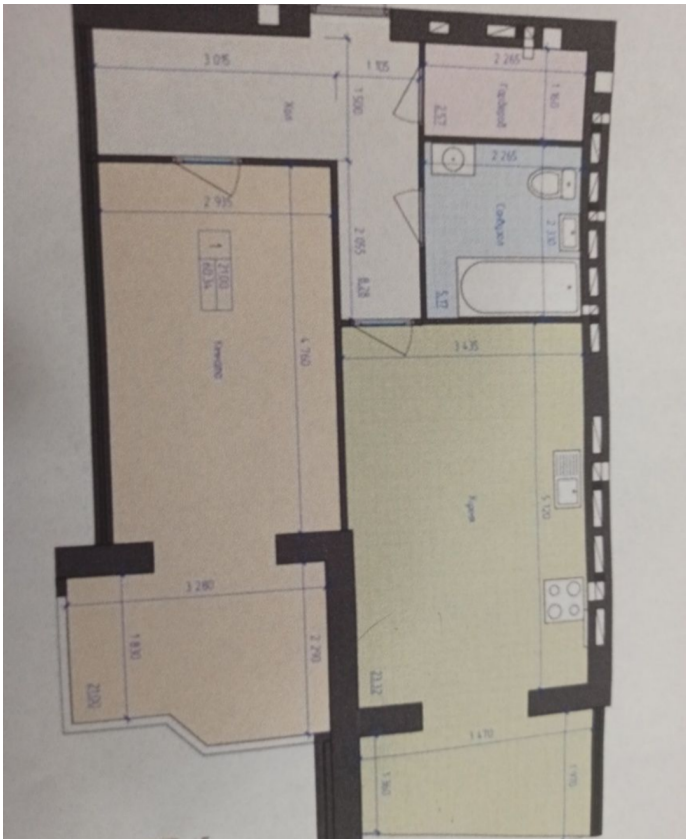

Новобудова ID 7399

Житловий комплекс: Преміум парк

Адреса: ---

Забудовник: ---

Ціна за м² 100%

--- $

Ціна на 100%

--- $

Область:	Житомирська
Місто:	Житомир
Район:	Житомир
Мікрорайон:	Центр
Адреса:	Синельниківська
Секція:	1
Каналізаційна труба:	---
№	---

Тип об'єкту:	Новобудова
Стан:	Після будівельників
Поверх:	7 з 12
Кімнати:	1
Тип кімнати:	Окремі
Ділянка:	60

Тип стін:	Цегла
Тип опалення:	Автономне
Вид з вікна:	---
Клас житла:	---

Коментар