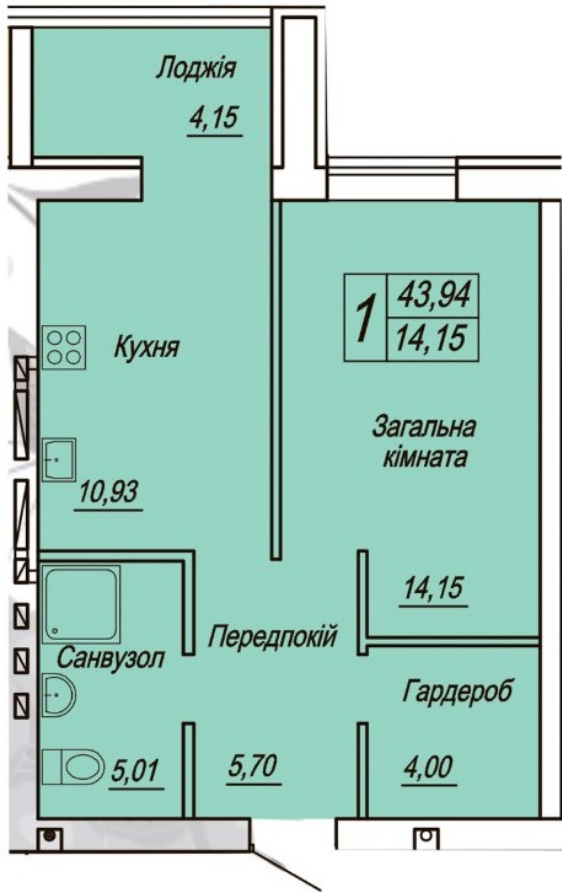

Новобудова ID 7426

Житловий комплекс: Домашній 2

Адреса: ---

Забудовник: ---

Ціна за м<sup>2</sup> 100%

--- \$

Ціна на 100%

--- \$

Область:	Житомирська
Місто:	Житомир
Район:	Житомир
Мікрорайон:	Міськмолзавод
Адреса:	Рихліка
Секція:	5
Каналізаційна труба:	---
№	---

Тип об'єкту:	Новобудова
Стан:	Після будівельників
Поверх:	2 3 11
Кімнати:	1
Тип кімнати:	Окремі
Ділянка:	45