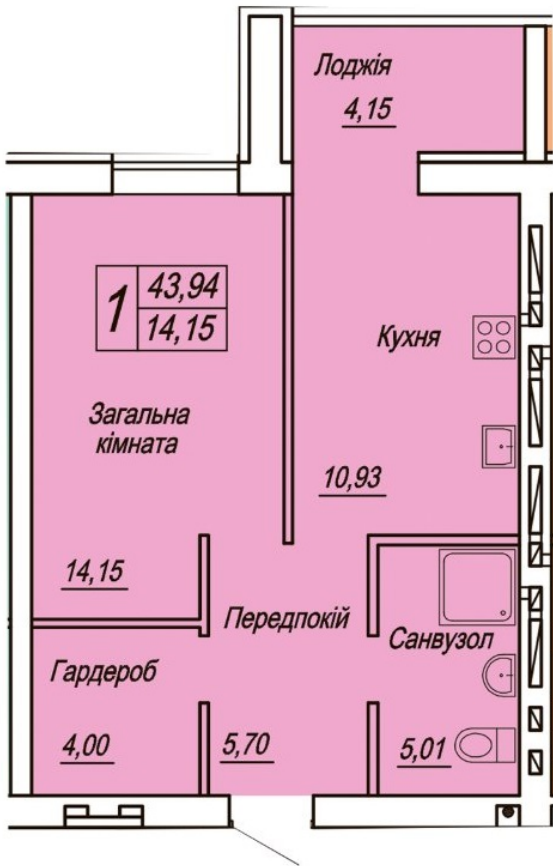

Новобудова ID 7427

Житловий комплекс: Домашній 2

Адреса: ---

Забудовник: ---

Ціна за м² 100%

--- \$

Ціна на 100%

--- \$

Область:	Житомирська
Місто:	Житомир
Район:	Житомир
Мікрорайон:	Міськмолзавод
Адреса:	Рихліка
Секція:	5
Каналізаційна труба:	---
№	---

Тип об'єкту:	Новобудова
Стан:	Після будівельників
Поверх:	2 з 11
Кімнати:	1
Тип кімнати:	Окремі
Ділянка:	45