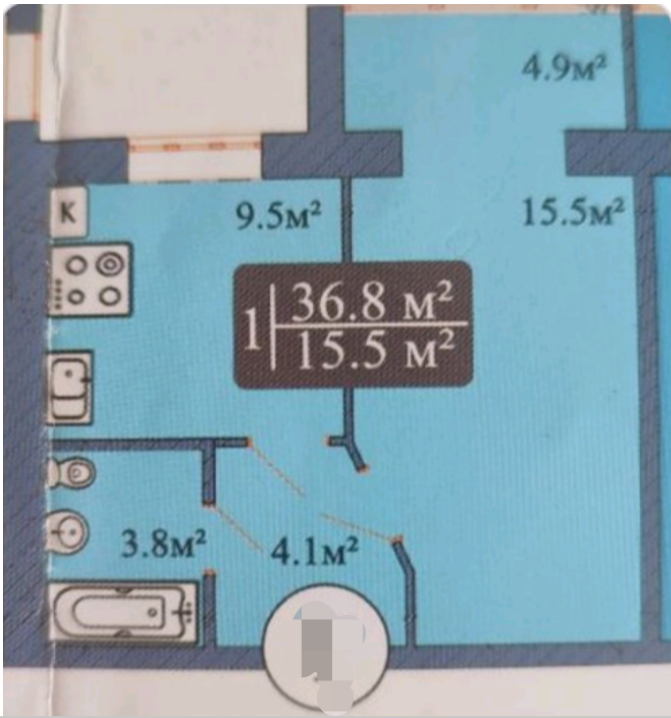

Новобудова ID 7512

Житловий комплекс: Мрія на Покровській

Адреса: ---

Забудовник: ---

Ціна за м² 100%	Ціна на 100%
--- \$	--- \$

Область:	Житомирська
Місто:	Житомир
Район:	Житомир
Мікрорайон:	Міськмолзавод
Адреса:	Рихліка
Секція:	8
Каналізаційна труба:	---
№	---

Тип об'єкту:	Новобудова
Стан:	Після будівельників
Поверх:	7 3 10
Кімнати:	1
Тип кімнати:	Окремі
Ділянка:	39

Тип стін:	Цегла
Тип опалення:	Автономне
Вид з вікна:	---
Клас житла:	---

Коментар
