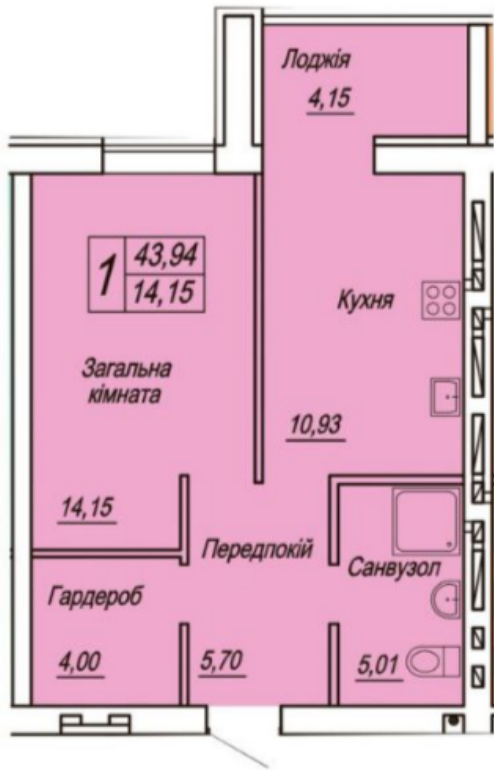

Новобудова ID 7567

Житловий комплекс: Домашній 2

Адреса: ---

Забудовник: ---

Ціна за м² 100%

--- \$

Ціна на 100%

--- \$

Область:	Житомирська
Місто:	Житомир
Район:	Житомир
Мікрорайон:	Міськмолзавод
Адреса:	Рихліка
Секція:	5
Каналізаційна труба:	---
№	---

Тип об'єкту:	Новобудова
Стан:	Після будівельників
Поверх:	4 3 10
Кімнати:	1
Тип кімнати:	Окремі
Ділянка:	44