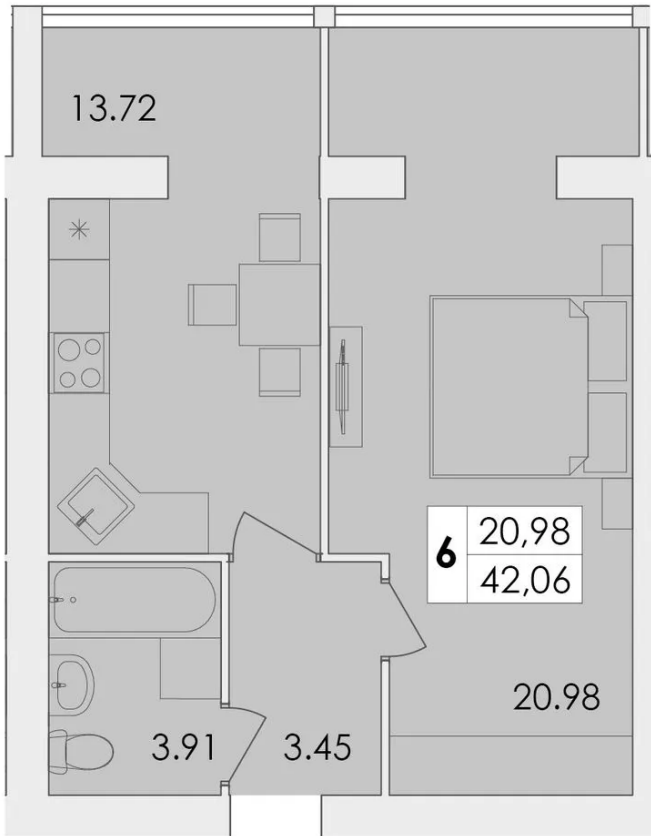

Новобудова ID 8165

**Житловий комплекс:** Грін Віладж

**Адреса:** ---

**Забудовник:** ---

**Ціна за м<sup>2</sup> 100%**

--- \$

**Ціна на 100%**

--- \$

<b>Область:</b>	Житомирська
<b>Місто:</b>	Житомир
<b>Район:</b>	Житомир
<b>Мікрорайон:</b>	Музикалка
<b>Адреса:</b>	---
<b>Секція:</b>	---
<b>Каналізаційна труба:</b>	---
<b>№</b>	---

<b>Тип об'єкту:</b>	Новобудова
<b>Стан:</b>	Після будівельників
<b>Поверх:</b>	1 3 4
<b>Кімнати:</b>	1
<b>Тип кімнати:</b>	Окремі
<b>Ділянка:</b>	42