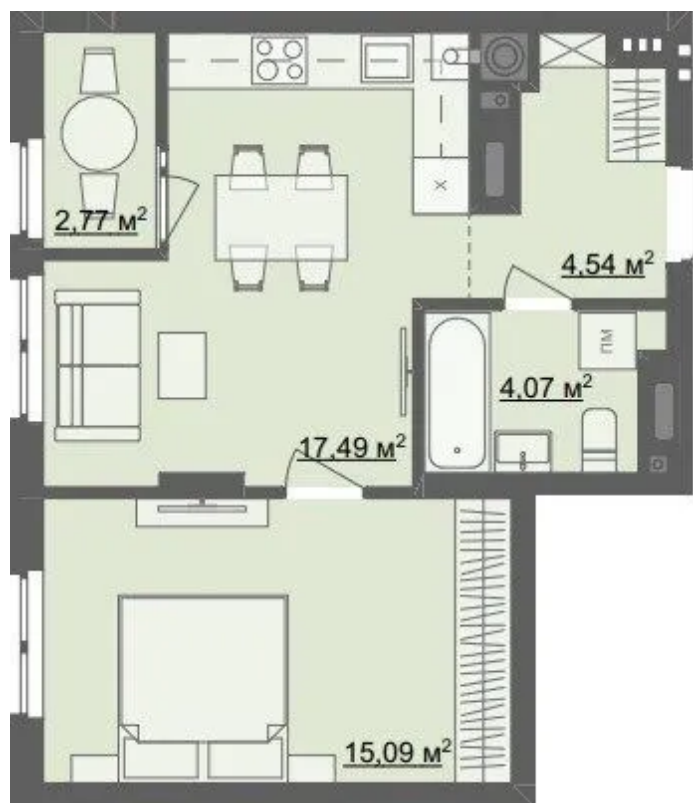

Новобудова ID 8482

Житловий комплекс: Рівер Сіті Тетерівський

Адреса: ---

Забудовник: ---

Ціна за м² 100%

--- \$

Ціна на 100%

--- \$

Область:	Житомирська
Місто:	Житомир
Район:	Житомир
Мікрорайон:	Корбутівка
Адреса:	Шпаківський
Секція:	6
Каналізаційна труба:	---
№	---

Тип об'єкту:	Новобудова
Стан:	Після будівельників
Поверх:	4 3 11
Кімнати:	1
Тип кімнати:	Окремі
Ділянка:	44